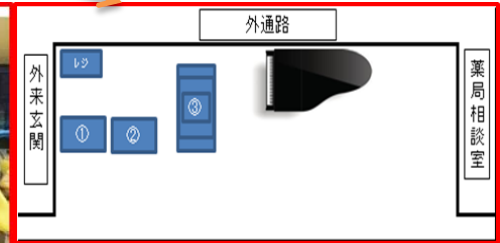

あすなろ店舗移転先

外来売店【あすなろ】は10月17日月曜日から
店舗を移転しました。
移転先は下記のとおりになります。