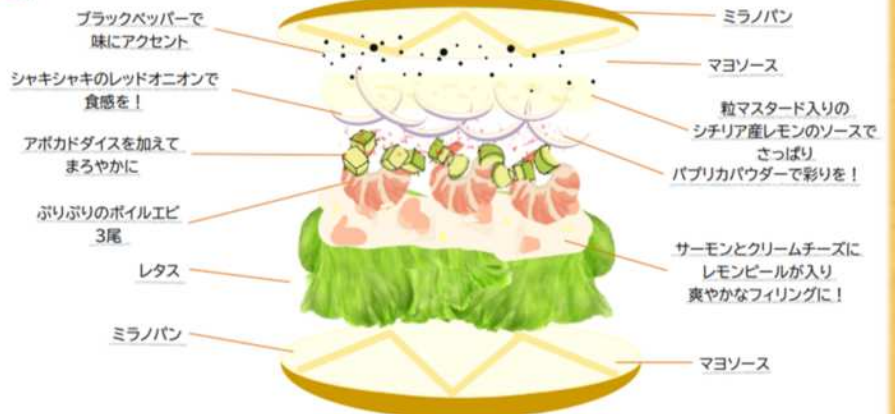

クイニーアマンサンド
苺バタークリーム
税込160円

営業時間

平日 8:00 ~ 17:00 土日祝 休業

新ミラノサンドB~さわやかレモン仕立て

3月6日(木)発売
税込590円

暖かくなる季節にぴったりのさっぱり仕立て

ミラノサンドBの具材を解説!

エビ
アボガド
サーモン