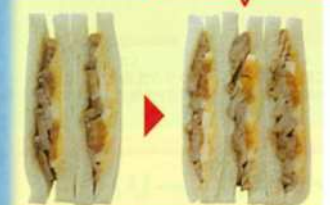

チキン **1.47倍**

照焼チキンたまご **356円**